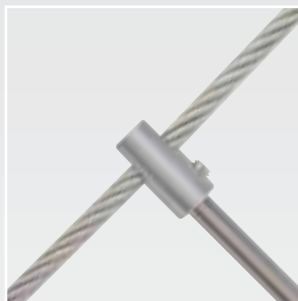

Magicframe *Rod*-System

WALL & WINDOW DISPLAYS

Rod-System, high tech en flexibel

Een strak presentatie-systeem van rvs-staf, \varnothing 5 mm, voor o.a. foto's, folders en posters in etalages, aan de wand of vrij in de ruimte. Het Rod-System bestaat uit rvs-stafmateriaal en klemmen uit het Spaceline programma gecombineerd met C- en B-acrylaathouders, leverbaar in diverse formaten. De montage van het Rod-System gaat d.m.v. connectors tussen plafond en vloer of vensterbank en tegen het kozijn of een wand. Ook te combineren met kabels van 1,5 mm of \varnothing 5 mm.

Space line Rod: gemakkelijk construeren

Met het Rod-systeem kunt u creatief construeren. Bovendien kunt ze combineren met het Classic C-System en het ø 5mm C-system.

Houders voor alle toepassingen

De houders zijn leverbaar in diverse formaten en vormen die, door elkaar kunnen worden geplaatst. Foto's, folders en posters kunnen d.m.v. deze houders (supersnelle wissellijsten) gemakkelijk en zonder gereedschap worden gewisseld.

RODS MET B-HOUDERS

RODS MET C-HOUDERS

Van het totale Spaceline programma hebben wij een aparte catalogus.

Vraag ons naar de enorme variatie mogelijkheden.

Tremonti