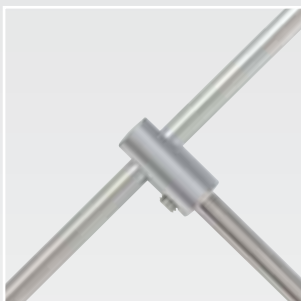

Magicframe *Rod*-System

WALL & WINDOW DISPLAYS

Rod-System, high tech en flexibel

Een strak presentatie-systeem van rvs-staf, \varnothing 5 mm, voor o.a. foto's, folders en posters in etalages, aan de wand of vrij in de ruimte. Het Rod-System bestaat uit rvs-stafmateriaal en klemmen uit het Spaceline programma gecombineerd met C- en B-acrylaathouders, leverbaar in diverse formaten. De montage van het Rod-System gaat d.m.v. connectors tussen plafond en vloer of vensterbank en tegen het kozijn of een wand. Ook te combineren met kabels van 1,5 mm of \varnothing 5 mm.

Space line Rod: gemakkelijk construeren

Met het Rod-systeem kunt u creatief construeren. Bovendien kunt ze combineren met het Classic C-System en het ø 5mm C-system.

Houders voor alle toepassingen

De houders zijn leverbaar in diverse formaten en vormen die, door elkaar kunnen worden geplaatst. Foto's, folders en posters kunnen d.m.v. deze houders (supersnelle wissellijsten) gemakkelijk en zonder gereedschap worden gewisseld.

RODS MET B-HOUDERS

RODS MET C-HOUDERS

Van het totale Spaceline programma hebben wij een aparte catalogus.

Vraag ons naar de enorme variatie mogelijkheden.

Tremonti