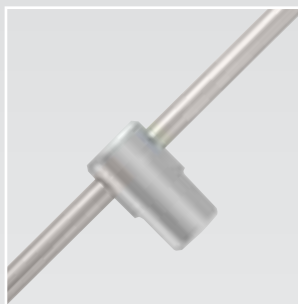

Magicframe *Rod*-System

WALL & WINDOW DISPLAYS

Rod-System, high tech en flexibel

Een strak presentatie-systeem van rvs-staf, \varnothing 5 mm, voor o.a. foto's, folders en posters in etalages, aan de wand of vrij in de ruimte. Het Rod-System bestaat uit rvs-stafmateriaal en klemmen uit het Spaceline programma gecombineerd met C- en B-acrylaathouders, leverbaar in diverse formaten. De montage van het Rod-System gaat d.m.v. connectors tussen plafond en vloer of vensterbank en tegen het kozijn of een wand. Ook te combineren met kabels van 1,5 mm of \varnothing 5 mm.

Space line Rod: gemakkelijk construeren

Met het Rod-systeem kunt u creatief construeren. Bovendien kunt ze combineren met het Classic C-System en het ø 5mm C-system.

Houders voor alle toepassingen

De houders zijn leverbaar in diverse formaten en vormen die, door elkaar kunnen worden geplaatst. Foto's, folders en posters kunnen d.m.v. deze houders (supersnelle wissellijsten) gemakkelijk en zonder gereedschap worden gewisseld.

RODS MET B-HOUDERS

RODS MET C-HOUDERS

Van het totale Spaceline programma hebben wij een aparte catalogus.

Vraag ons naar de enorme variatie mogelijkheden.

Tremonti