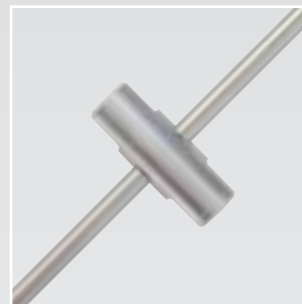

Magicframe *Rod*-System

WALL & WINDOW DISPLAYS

Rod-System, high tech en flexibel

Een strak presentatie-systeem van rvs-staf, \varnothing 5 mm, voor o.a. foto's, folders en posters in etalages, aan de wand of vrij in de ruimte. Het Rod-System bestaat uit rvs-stafmateriaal en klemmen uit het Spaceline programma gecombineerd met C- en B-acrylaathouders, leverbaar in diverse formaten. De montage van het Rod-System gaat d.m.v. connectors tussen plafond en vloer of vensterbank en tegen het kozijn of een wand. Ook te combineren met kabels van 1,5 mm of \varnothing 5 mm.

Space line Rod: gemakkelijk construeren

Met het Rod-systeem kunt u creatief construeren. Bovendien kunt ze combineren met het Classic C-System en het ø 5mm C-system.

Houders voor alle toepassingen

De houders zijn leverbaar in diverse formaten en vormen die, door elkaar kunnen worden geplaatst. Foto's, folders en posters kunnen d.m.v. deze houders (supersnelle wissellijsten) gemakkelijk en zonder gereedschap worden gewisseld.

RODS MET B-HOUDERS

RODS MET C-HOUDERS

Van het totale Spaceline programma hebben wij een aparte catalogus.

Vraag ons naar de enorme variatie mogelijkheden.

Tremonti