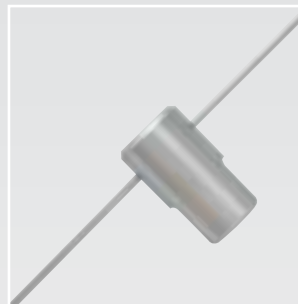

Magicframe C-System

MINI • CLASSIC & HEAVY SPACELINE

C-System, lichtig en elegant

Een transparant en zeer open presentatie-systeem voor o.a. foto's, folders en posters in etalages, aan de wand of vrij in de ruimte. Het C-System bestaat uit kabels en klemmen uit het Spaceline programma gecombineerd met C- en B-acrylaathouders, leverbaar in diverse formaten. De ophanging kan geschieden met connectors tussen plafond en vloer of vensterbank en gehoekt tegen het kozijn of een wand. Naast het Classic- en Mini-system met 1,5mm kabels is er het Heavy-system met stoere kabels van \varnothing 5 mm.

Classic C-System, elegant en lichtig

Het Space line C-System heeft vele mogelijkheden, niet alleen in constructie maar ook in het gebruik van de vele klemmen, ook scharnierbaar, en vele muursteunen waardoor het overal kan worden gemonteerd. Hiernaast kunnen de systemen worden gecombineerd met rods; prachtig rvs stafmateriaal. Van het totale Spaceline programma hebben wij een aparte catalogus.

Houders voor alle toepassingen

De houders zijn leverbaar in diverse formaten en vormen. Foto's, folders en posters kunnen in deze houders (supersnelle wissellijsten) gemakkelijk en zonder gereedschap worden gewisseld.

Nog meer toepassingsmogelijkheden?

Vraag ons naar de talloze variatiemogelijkheden, denk eens aan schappen, vitrines, schilderijlijsten...

MINI SYSTEM

CLASSIC SYSTEM

HEAVY CABLE SYSTEM