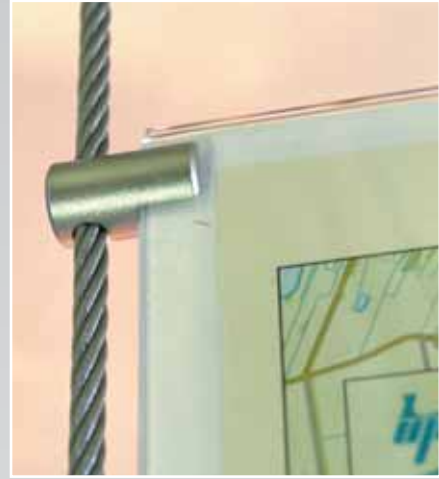

Magicframe C-System

MINI • CLASSIC & HEAVY SPACELINE

C-System, lichtig en elegant

Een transparant en zeer open presentatie-systeem voor o.a. foto's, folders en posters in etalages, aan de wand of vrij in de ruimte. Het C-System bestaat uit kabels en klemmen uit het Spaceline programma gecombineerd met C- en B-acrylaathouders, leverbaar in diverse formaten. De ophanging kan geschieden met connectors tussen plafond en vloer of vensterbank en gehoekt tegen het kozijn of een wand. Naast het Classic- en Mini-system met 1,5mm kabels is er het Heavy-system met stoere kabels van \varnothing 5 mm.

Classic C-System, elegant en lichtig

Het Space line C-System heeft vele mogelijkheden, niet alleen in constructie maar ook in het gebruik van de vele klemmen, ook scharnierbaar, en vele muursteunen waardoor het overal kan worden gemonteerd. Hiernaast kunnen de systemen worden gecombineerd met rods; prachtig rvs stafmateriaal. Van het totale Spaceline programma hebben wij een aparte catalogus.

Houders voor alle toepassingen

De houders zijn leverbaar in diverse formaten en vormen. Foto's, folders en posters kunnen in deze houders (supersnelle wissellijsten) gemakkelijk en zonder gereedschap worden gewisseld.