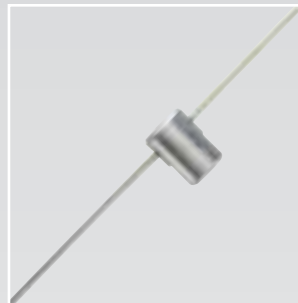

Nog meer toepassingsmogelijkheden?

Vraag ons naar de talloze variatiemogelijkheden, denk eens aan schappen, vitrines, schilderijlijsten...

MINI SYSTEM