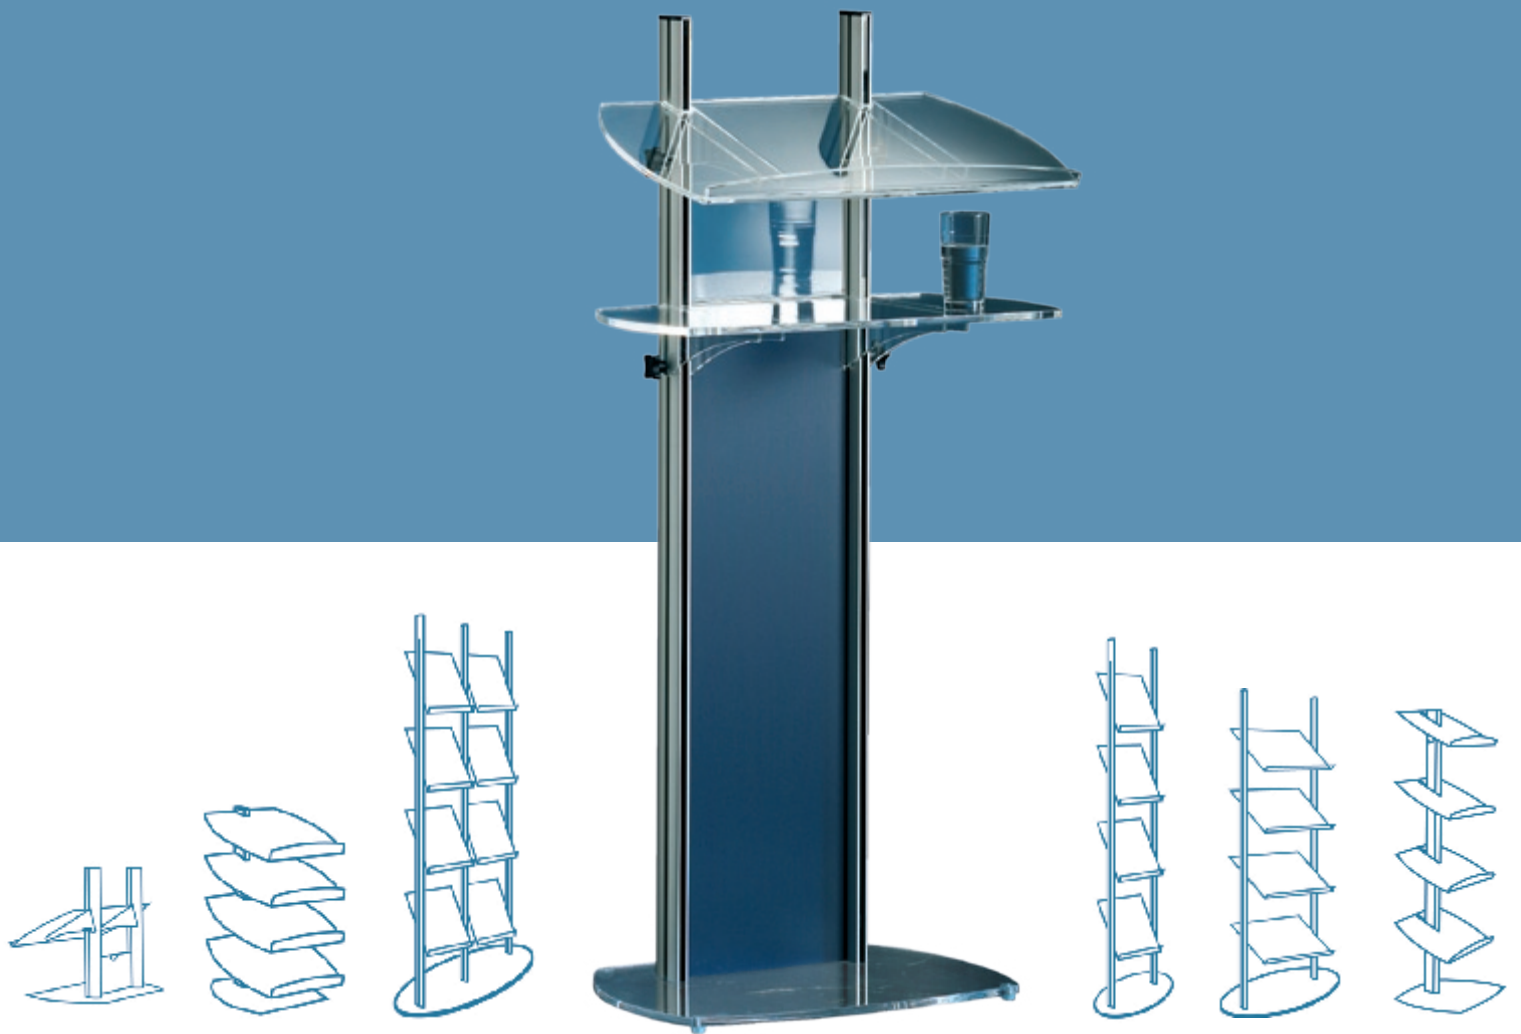

K2-A

Bereik uw doelgroep waar u dat wilt...

PICK & PLACE

De mobiele mogelijkheden van Tremonti

Tremonti maakt Nederland mooi

K2-H K2-L

- Katheder op slanke perspex voet met 2 alu staanders (125 cm) met een lees en aflegplank
- Ook leverbaar als tafelkatheder op slanke perspex voet met 2 alu staanders (50 cm) met een leesplank
- Leesplank is met draaiknop makkelijk in hoogte en hoek te verstellen
- Een stijlvol instrument om een bedrijfspresentatie te houden of een uitgebreide brochure te presenteren
- Slank model zichzelf aanpassend aan ieder interieur door het gebruik van glashelder acrylaat en strak aluminium
- Transparante slanke heldere voet, geen sta in de weg
- Gemakkelijk verplaatsbaar vanwege zijn lage gewicht
- wordt geleverd met logohouder voor het snel wisselen van bedrijfslogo

| | | |
|--------------|----------------------------------|-----------------|
| materiaal | aluminium en accrylaat | |
| inhoud | leesblad, aflegschap, logohouder | |
| hxbxd | 125 x 60 x 37 cm | 50 x 60 x 37 cm |
| bestelnummer | 9000 | 9001 |